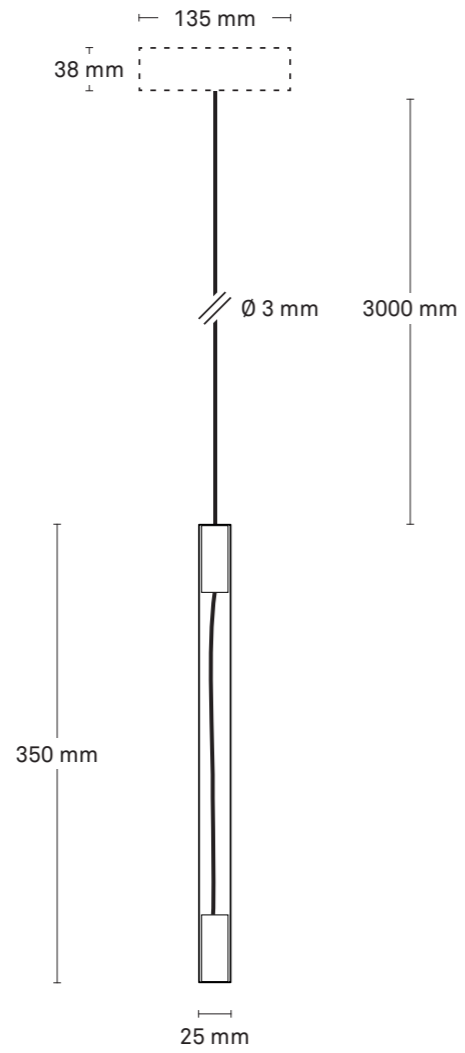

made in helsinki

340Y

Design Yrjö Kukkapuro & Henrik Enbom

 Sähkönumerot
42 853 22

 Product numbers
1000 0827

TUBE

Design Esa Vesmanen

OPTIONS: DALI / DMX / TRIAC / 1-10V / SW