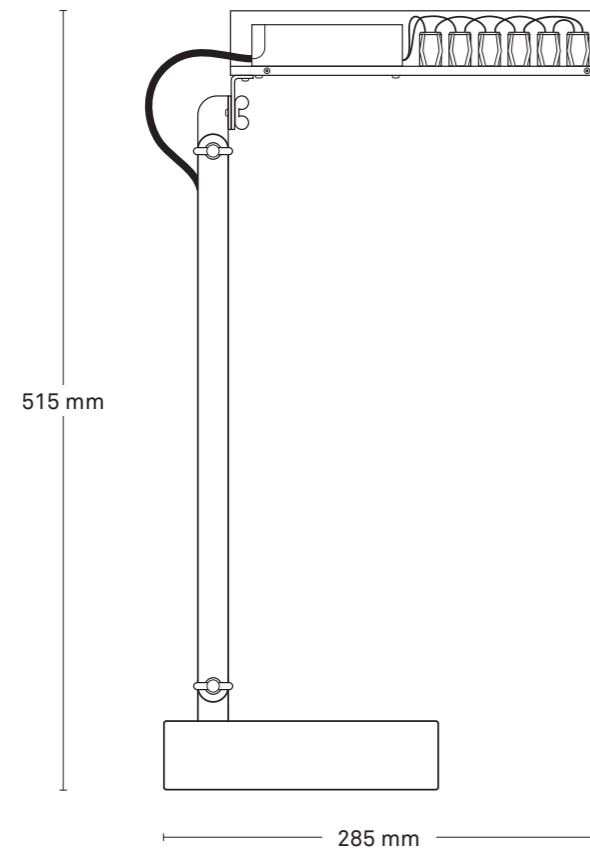

made in helsinki

340Y

Design Yrjö Kukkapuro & Henrik Enbom

 Sähkönumerot
42 853 22

 Product numbers
1000 0827

TUBE

Design Esa Vesmanen

OPTIONS: DALI / DMX / TRIAC / 1-10V / SW