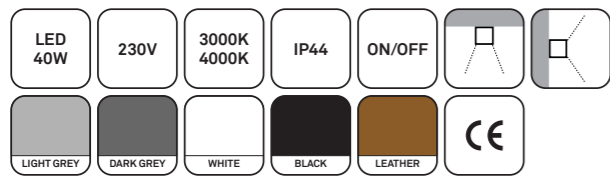

SPARKLE

Design Alexander Lervik

OPTIONS: DALI / DMX / TRIAC / 1-10V / SW

		 Sähkönumerot	 Product numbers
WHITE	<input type="checkbox"/>	2700K 42 853 47	1000 0771
	<input type="checkbox"/>	3000K 42 853 46	1000 0770
	<input type="checkbox"/>	4000K 42 853 17	1000 0769
CLEAR	<input type="checkbox"/>	2700K 42 853 44	1000 0777
	<input type="checkbox"/>	3000K 42 853 45	1000 0776
	<input type="checkbox"/>	4000K 42 853 15	1000 0775
BLACK	<input type="checkbox"/>	2700K 42 853 48	1000 0780
	<input type="checkbox"/>	3000K 42 853 49	1000 0779
	<input type="checkbox"/>	4000K 42 853 16	1000 0778
GOLD	<input type="checkbox"/>	2700K 42 853 50	1000 0774
	<input type="checkbox"/>	3000K 42 853 51	1000 0773
	<input type="checkbox"/>	4000K 42 853 18	1000 0772

SUB

Design Timo Hoisko & Matti Korpela

OPTIONS: DALI / DMX / TRIAC / 1-10V / SW

		3000K	4000K	 Sähkönumerot	 Product numbers
LIGHT GREY		3000K	4000K	42 853 53	1000 0761
		3000K	4000K	42 853 25	1000 0760
DARK GREY		3000K	4000K	42 853 52	1000 0765
		3000K	4000K	42 853 23	1000 0764
WHITE		3000K	4000K	42 853 54	1000 0759
		3000K	4000K	42 853 24	1000 0758
BLACK		3000K	4000K	42 853 56	1000 0767
		3000K	4000K	42 853 55	1000 0766
LEATHER		3000K	4000K	42 853 58	1000 0763
		3000K	4000K	42 853 57	1000 0762