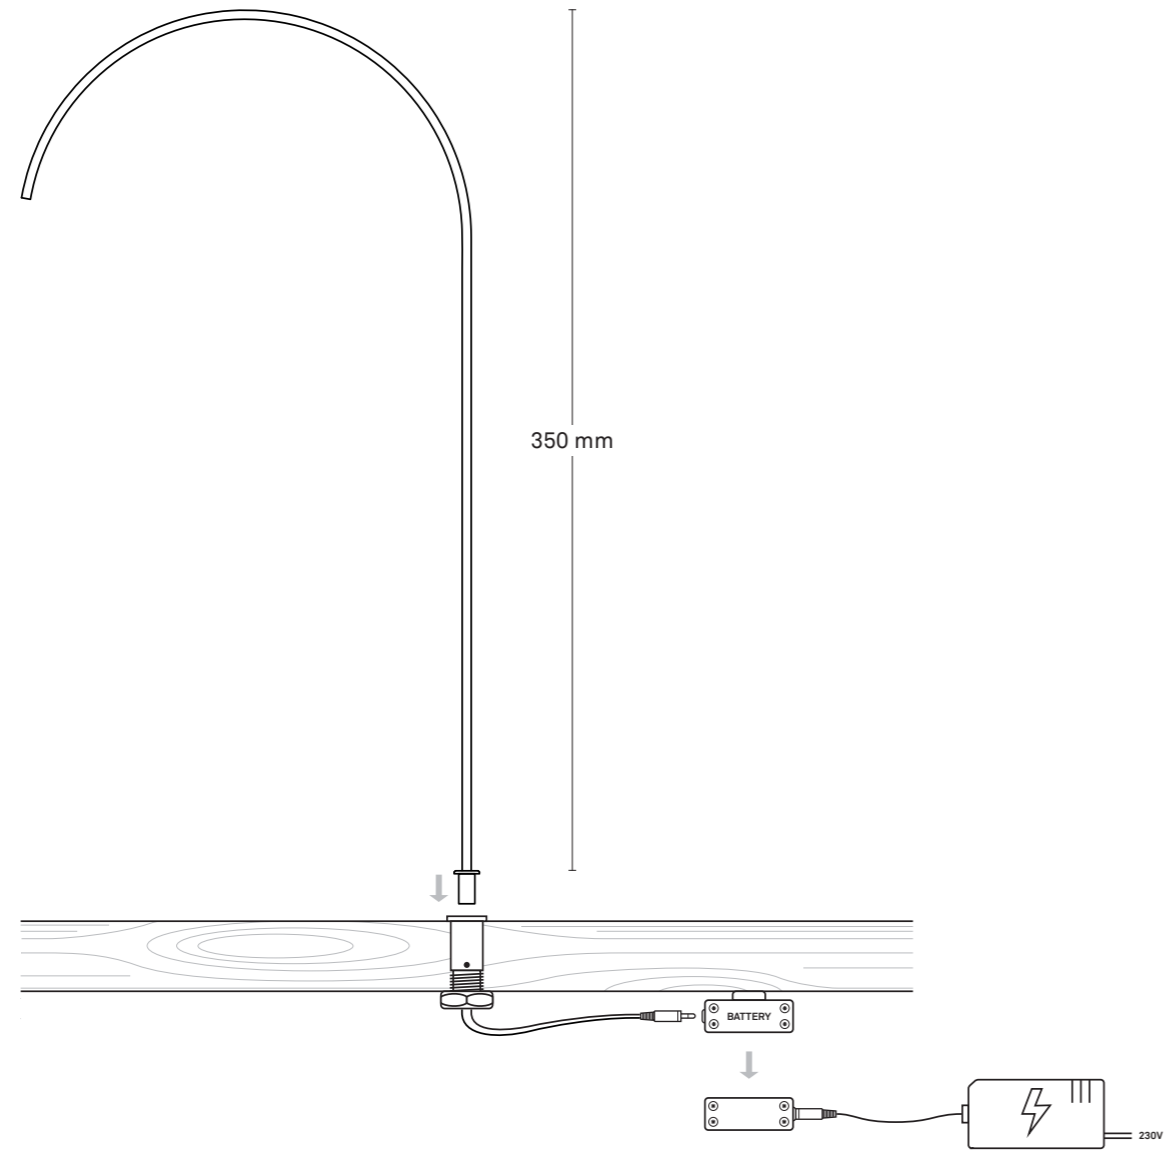

NO 512
Design Laura Tuorila

LED 9W	350mA	3000K	IP44	ON/OFF	WHITE	CE
-----------	-------	-------	------	--------	-------	----

OPTIONS: DALI / DMX / TRIAC / 1-10V / SW

 Product numbers
1000 2213

LIGHT WARE
Design Ateljé Sotamaa