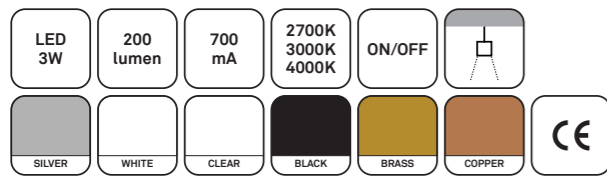

TUBE

Design Esa Vesmanen

OPTIONS: DALI / DMX / TRIAC / 1-10V / SW

Sähkönumerot

Product numbers

		Sähkönumerot	Product numbers
SILVER	2700K	42 853 33	1000 0743
	3000K	42 853 34	1000 0742
	4000K	42 853 35	1000 0741
WHITE	2700K	42 853 38	1000 0740
	3000K	42 853 39	1000 0739
	4000K	42 853 40	1000 0738
CLEAR	2700K	42 853 29	1000 0749
	3000K	42 853 12	1000 0748
	4000K	42 853 30	1000 0747
BLACK	2700K	42 853 41	1000 0755
	3000K	42 853 42	1000 0754
	4000K	42 853 43	1000 0753
BRASS	2700K	42 853 36	1000 0752
	3000K	42 853 14	1000 0751
	4000K	42 853 37	1000 0750
COPPER	2700K	42 853 31	1000 0746
	3000K	42 853 13	1000 0745
	4000K	42 853 32	1000 0744