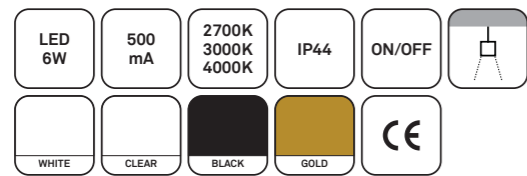

Sähkönumerot

Product numbers

		Sähkönumerot	Product numbers
SILVER	2700K	42 853 33	1000 0743
	3000K	42 853 34	1000 0742
	4000K	42 853 35	1000 0741
WHITE	2700K	42 853 38	1000 0740
	3000K	42 853 39	1000 0739
	4000K	42 853 40	1000 0738
CLEAR	2700K	42 853 29	1000 0749
	3000K	42 853 12	1000 0748
	4000K	42 853 30	1000 0747
BLACK	2700K	42 853 41	1000 0755
	3000K	42 853 42	1000 0754
	4000K	42 853 43	1000 0753
BRASS	2700K	42 853 36	1000 0752
	3000K	42 853 14	1000 0751
	4000K	42 853 37	1000 0750
COPPER	2700K	42 853 31	1000 0746
	3000K	42 853 13	1000 0745
	4000K	42 853 32	1000 0744

SPARKLE

Design Alexander Lervik

OPTIONS: DALI / DMX / TRIAC / 1-10V / SW

		 Sähkönumerot	 Product numbers
WHITE	<input type="checkbox"/>	2700K 42 853 47	1000 0771
	<input type="checkbox"/>	3000K 42 853 46	1000 0770
	<input type="checkbox"/>	4000K 42 853 17	1000 0769
CLEAR	<input type="checkbox"/>	2700K 42 853 44	1000 0777
	<input type="checkbox"/>	3000K 42 853 45	1000 0776
	<input type="checkbox"/>	4000K 42 853 15	1000 0775
BLACK	<input type="checkbox"/>	2700K 42 853 48	1000 0780
	<input type="checkbox"/>	3000K 42 853 49	1000 0779
	<input type="checkbox"/>	4000K 42 853 16	1000 0778
GOLD	<input type="checkbox"/>	2700K 42 853 50	1000 0774
	<input type="checkbox"/>	3000K 42 853 51	1000 0773
	<input type="checkbox"/>	4000K 42 853 18	1000 0772