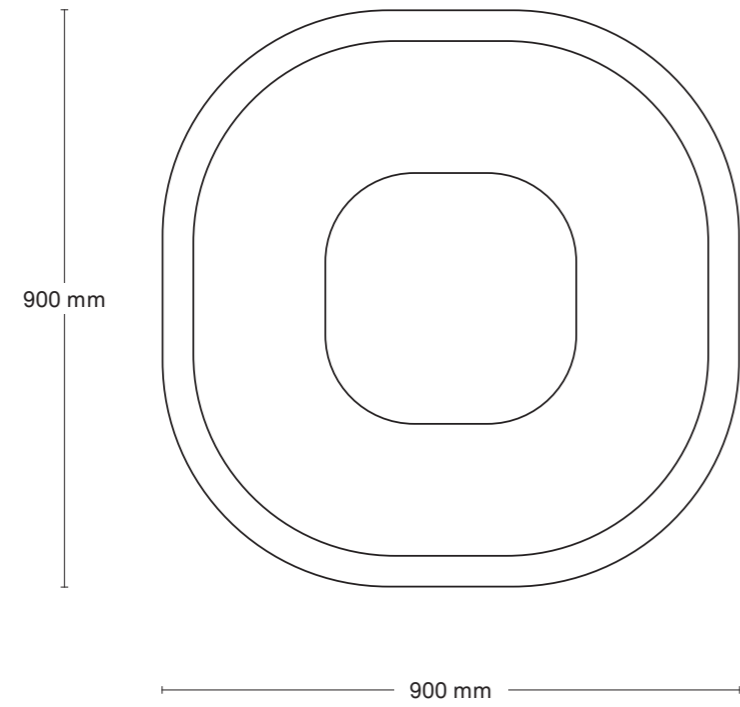

SUB

Design Timo Hoisko & Matti Korpela