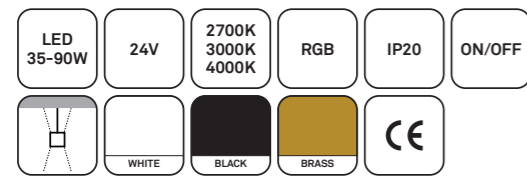

ELBOW
Design Timo Salli

LED 3W	200 lumen	350 mA	2700K 3000K 4000K	IP20	ON/OFF	
	CE					

OPTIONS: DALI / DMX / TRIAC / 1-10V / SW

Product numbers

2700K	1000 1871
3000K	1000 1872
4000K	1000 1873

BUBBLE

Design Saas Instruments

OPTIONS: DALI / DMX / TRIAC / 1-10V / SW

		🇫🇮 Sähkönumerot	🇪🇺 Product numbers
BUBBLE WHITE 600 mm	RGB	42 853 67	1000 0802
	2700K	42 853 64	1000 0811
	3000K	42 853 65	1000 0808
	4000K	42 853 66	1000 0805
BUBBLE WHITE 900 mm	RGB	42 853 78	1000 0789
	2700K	42 853 75	1000 0798
	3000K	42 853 76	1000 0796
	4000K	42 853 77	1000 0792
BUBBLE WHITE 1200 mm	RGB	42 853 90	1000 0813
	2700K	42 853 87	1000 0822
	3000K	42 853 88	1000 0819
	4000K	42 853 89	1000 0816
BUBBLE BLACK 600 mm	RGB	42 853 71	1000 0803
	2700K	42 853 68	1000 0812
	3000K	42 853 69	1000 0809
	4000K	42 853 70	1000 0806
BUBBLE BLACK 900 mm	RGB	42 853 82	1000 0791
	2700K	42 853 79	1000 0800
	3000K	42 853 80	1000 0797
	4000K	42 853 81	1000 0793
BUBBLE BLACK 1200 mm	RGB	42 853 94	1000 0815
	2700K	42 853 91	1000 0824
	3000K	42 853 92	1000 0821
	4000K	42 853 93	1000 0818
BUBBLE BRASS 600 mm	RGB	42 853 63	1000 0801
	2700K	42 853 26	1000 0810
	3000K	42 853 61	1000 0807
	4000K	42 853 62	1000 0804
BUBBLE BRASS 900 mm	RGB	42 853 74	1000 0790
	2700K	42 853 27	1000 0799
	3000K	42 853 72	1000 0795
	4000K	42 853 73	1000 0794
BUBBLE BRASS 1200 mm	RGB	42 853 86	1000 0814
	2700K	42 853 83	1000 0823
	3000K	42 853 84	1000 0820
	4000K	42 853 85	1000 0817