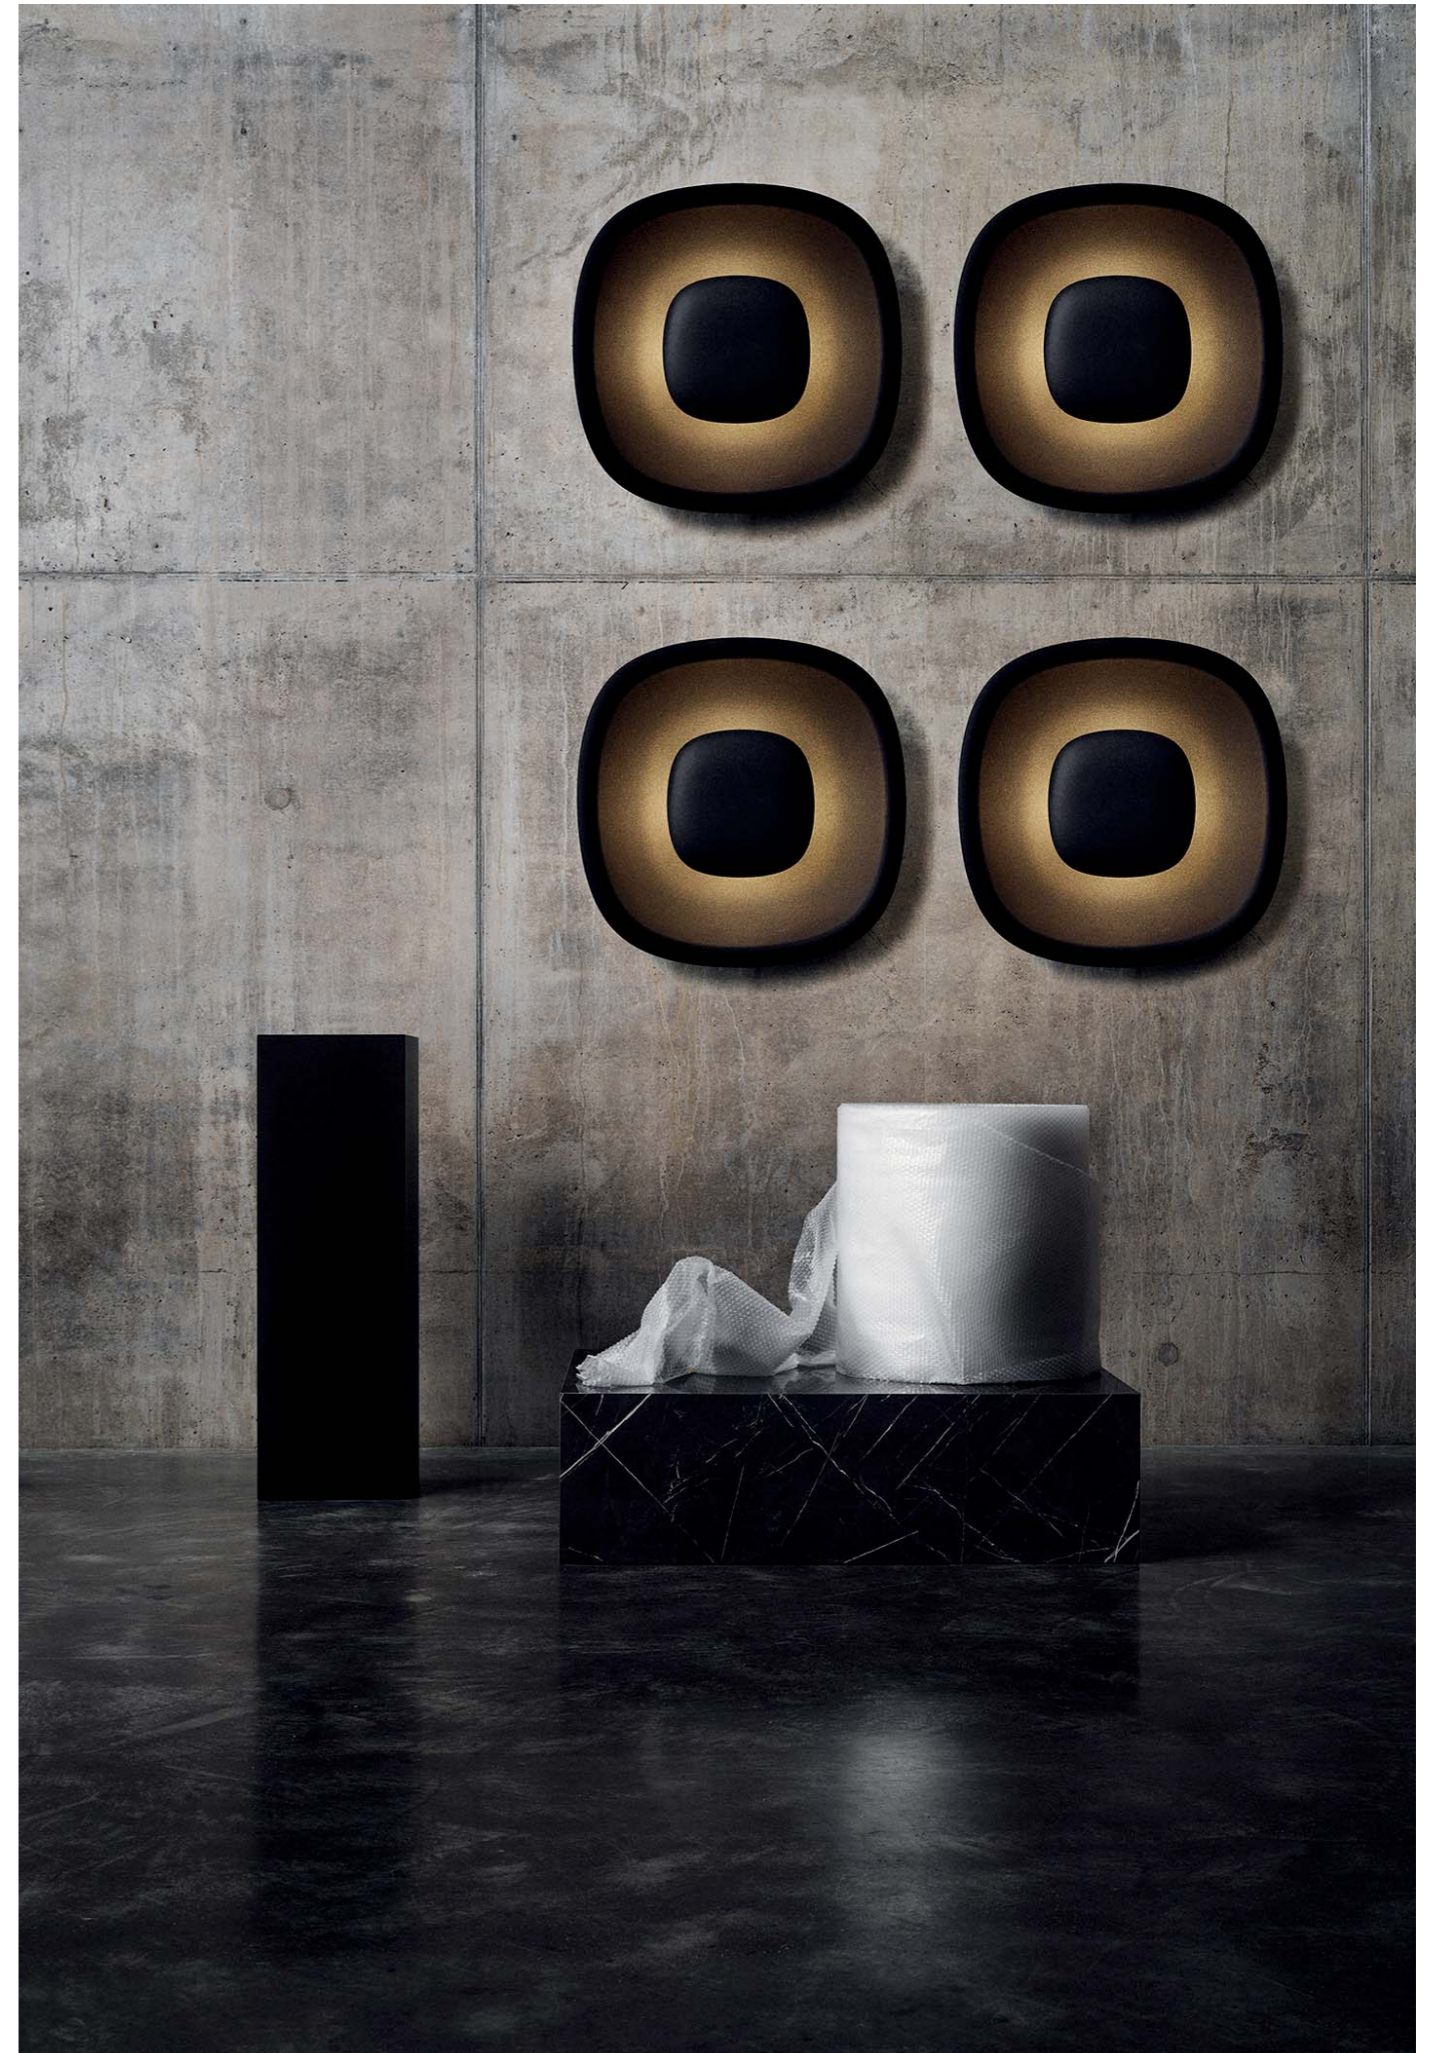

OPTIONS: DALI / DMX / TRIAC / 1-10V / SW

		3000K	4000K	 Sähkönumerot	 Product numbers
LIGHT GREY		3000K	4000K	42 853 53	1000 0761
		3000K	4000K	42 853 25	1000 0760
DARK GREY		3000K	4000K	42 853 52	1000 0765
		3000K	4000K	42 853 23	1000 0764
WHITE		3000K	4000K	42 853 54	1000 0759
		3000K	4000K	42 853 24	1000 0758
BLACK		3000K	4000K	42 853 56	1000 0767
		3000K	4000K	42 853 55	1000 0766
LEATHER		3000K	4000K	42 853 58	1000 0763
		3000K	4000K	42 853 57	1000 0762