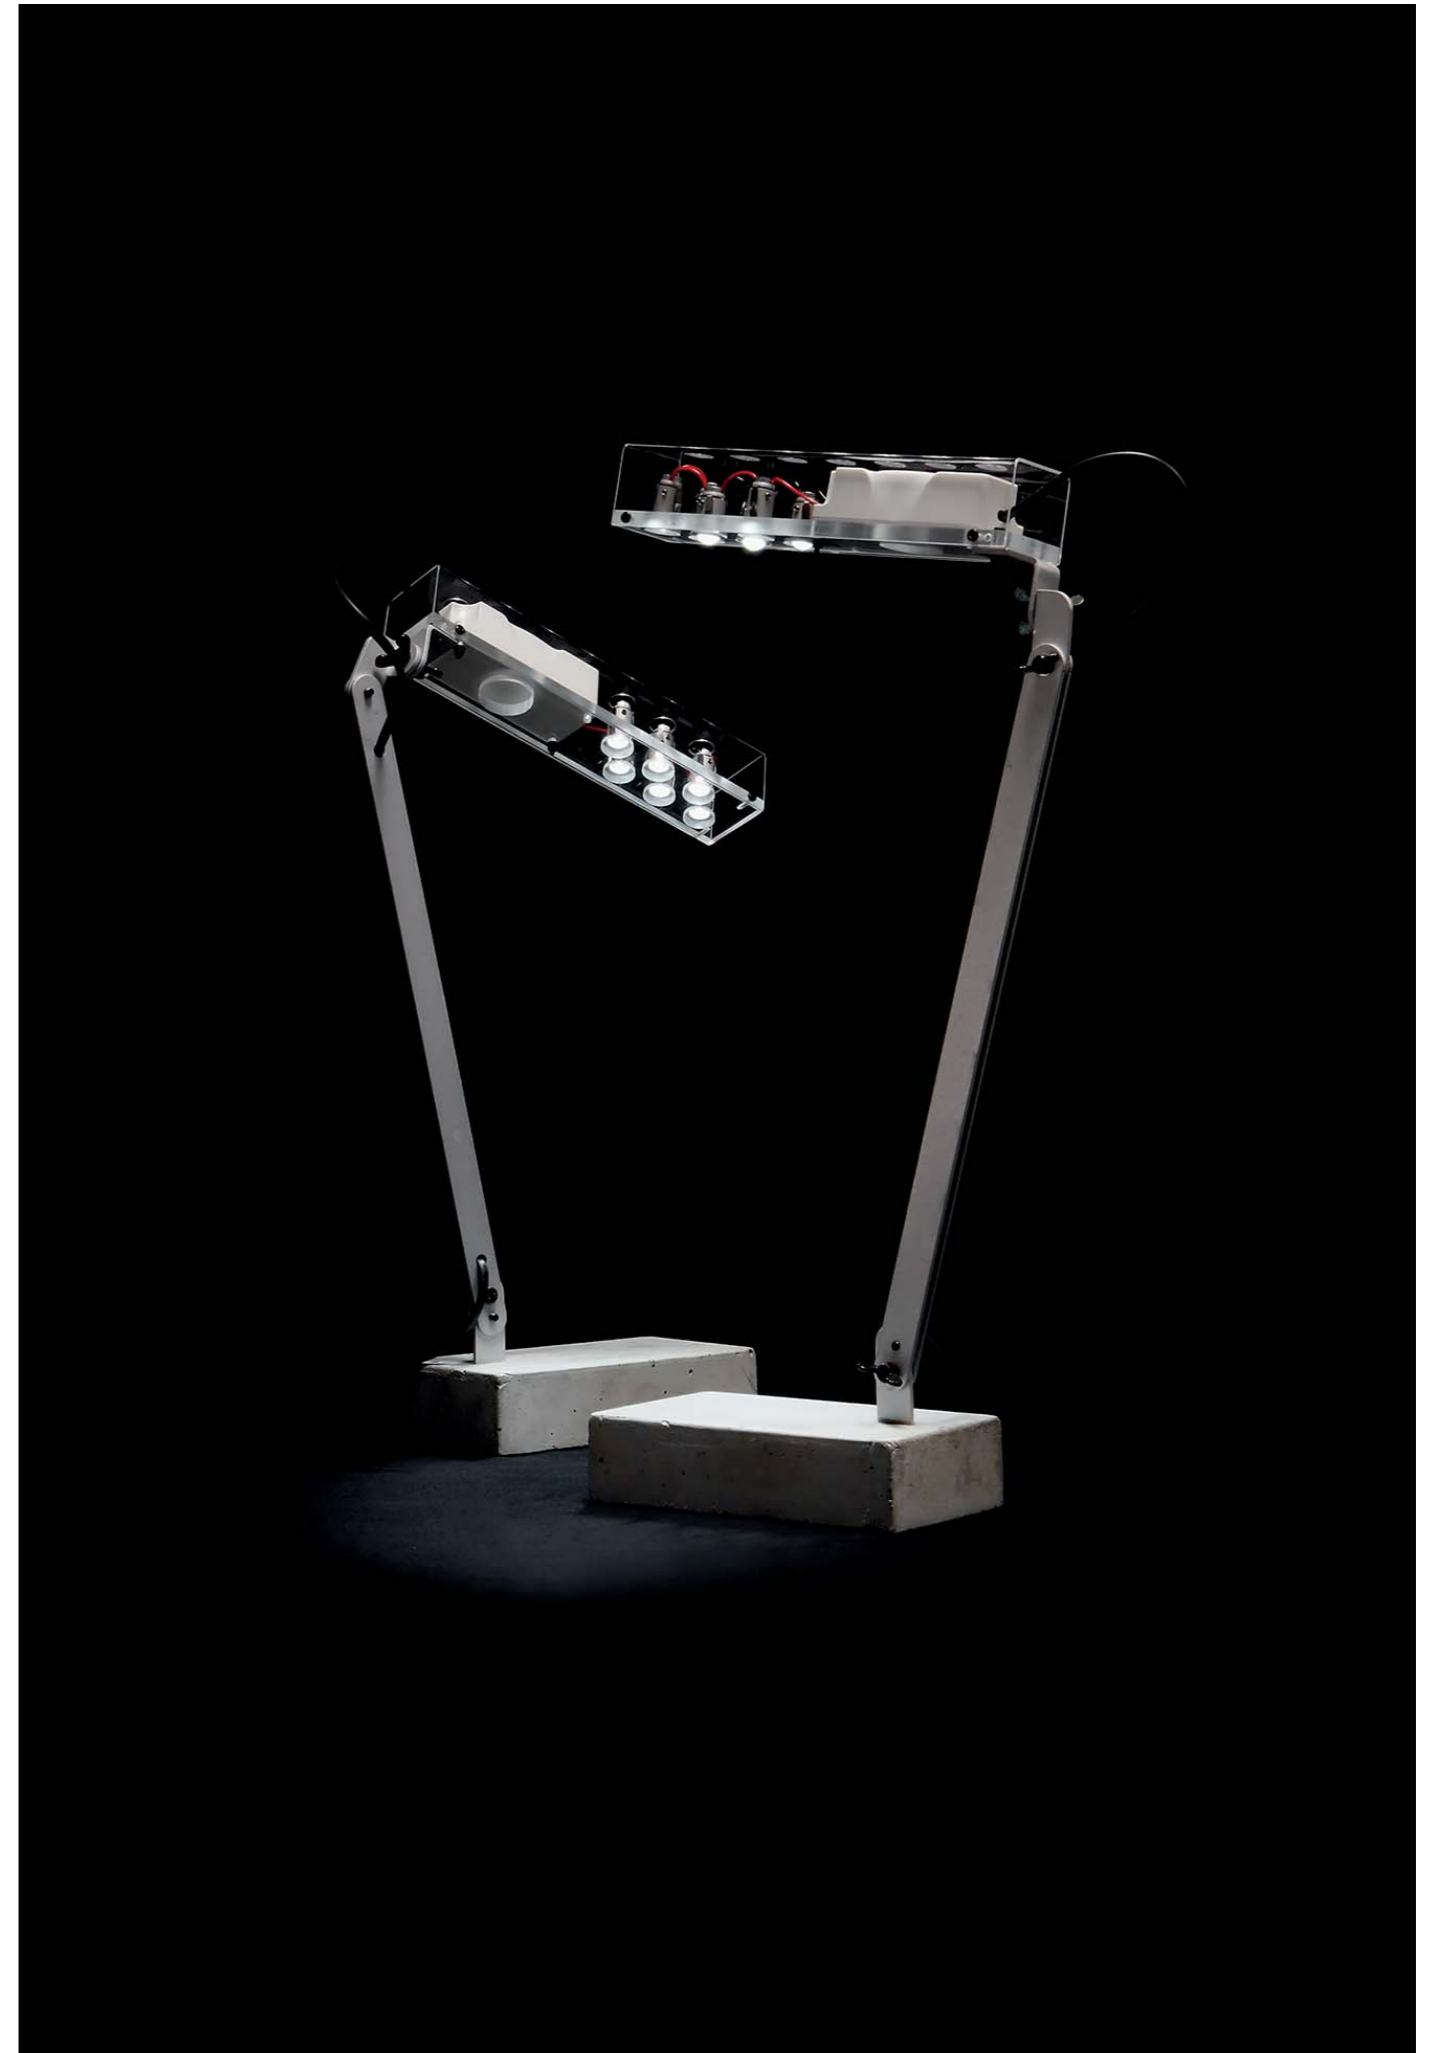

Sähkönumerot
42 853 22

Product numbers
1000 0827