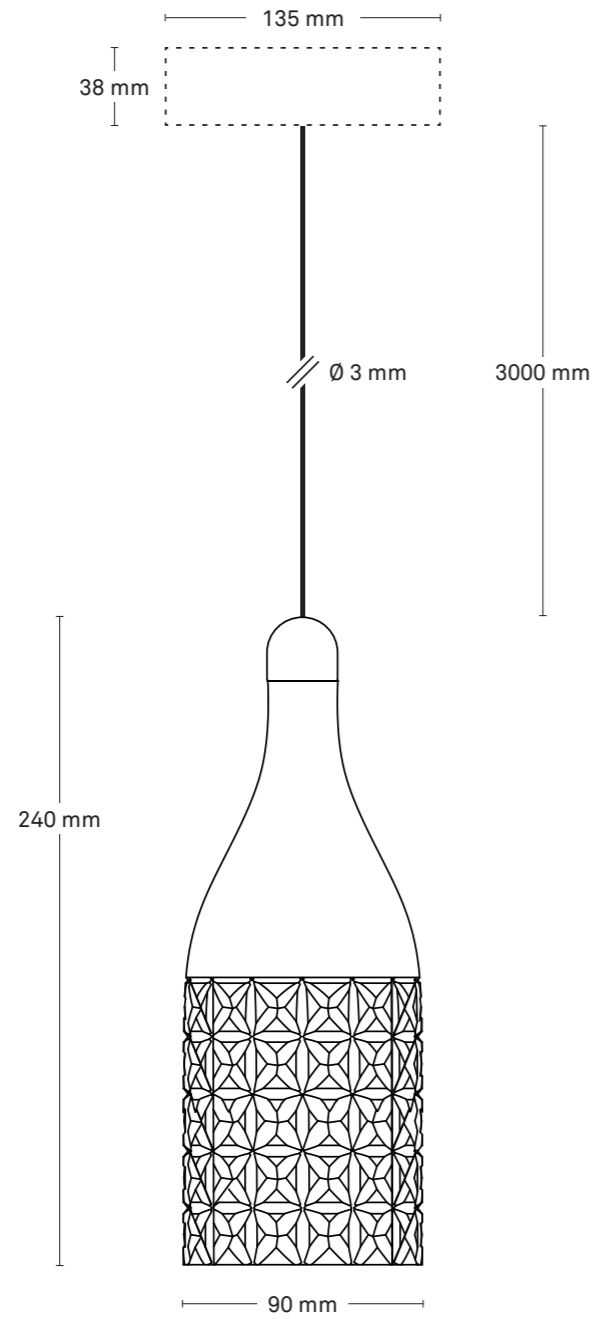

SPARKLE

Design Alexander Lervik

OPTIONS: DALI / DMX / TRIAC / 1-10V / SW

		 Sähkönumerot	 Product numbers
WHITE	<input type="checkbox"/>	2700K 42 853 47	1000 0771
	<input type="checkbox"/>	3000K 42 853 46	1000 0770
	<input type="checkbox"/>	4000K 42 853 17	1000 0769
CLEAR	<input type="checkbox"/>	2700K 42 853 44	1000 0777
	<input type="checkbox"/>	3000K 42 853 45	1000 0776
	<input type="checkbox"/>	4000K 42 853 15	1000 0775
BLACK	<input type="checkbox"/>	2700K 42 853 48	1000 0780
	<input type="checkbox"/>	3000K 42 853 49	1000 0779
	<input type="checkbox"/>	4000K 42 853 16	1000 0778
GOLD	<input type="checkbox"/>	2700K 42 853 50	1000 0774
	<input type="checkbox"/>	3000K 42 853 51	1000 0773
	<input type="checkbox"/>	4000K 42 853 18	1000 0772