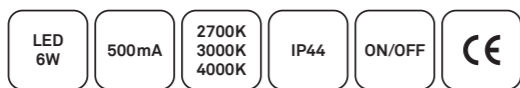

IL SILENZIO

Design Ilkka Suppanen

OPTIONS: DALI / DMX / TRIAC / 1-10V / SW

Product numbers

2700K	1000 1543
3000K	1000 1544
4000K	1000 1545