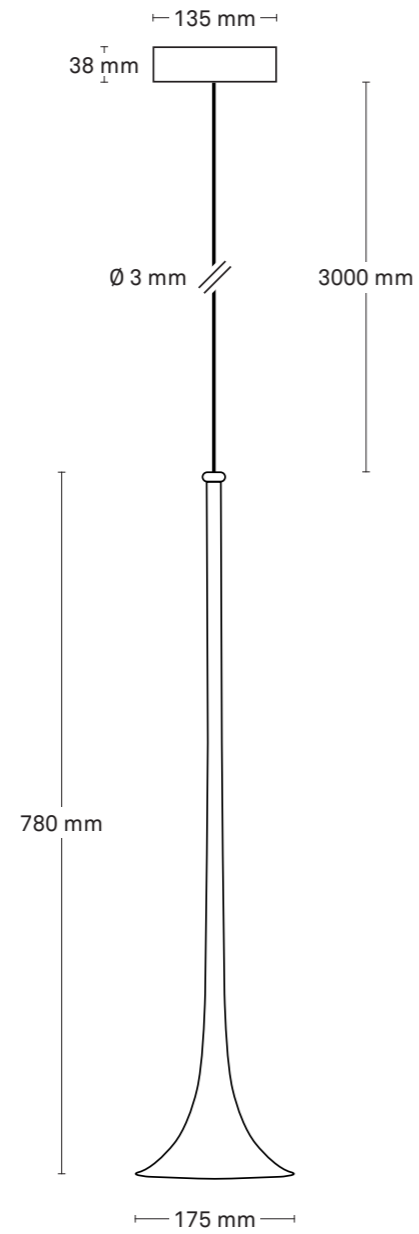

IL SILENZIO

Design Ilkka Suppanen